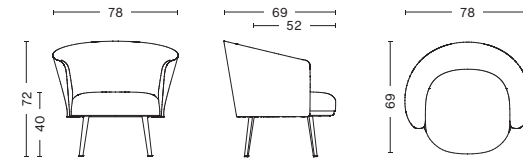

#### DIMENSIONS

W78 x D69 x H72 cm  
Seat height 40 cm, Seat depth 52 cm